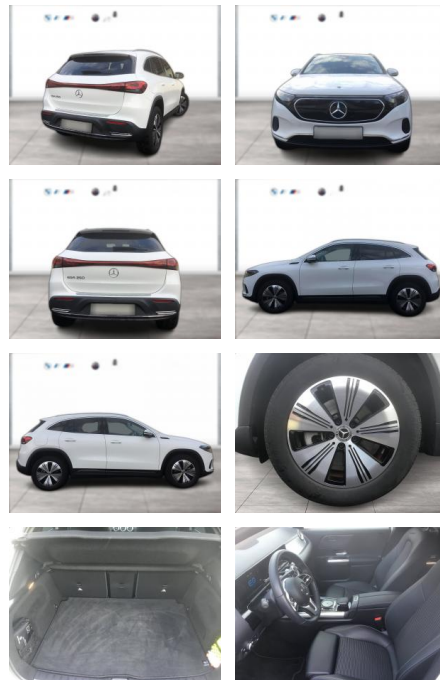

WG01-264202 Angebotsnr.:

Erstzulassung:	Kilometer:	Farbe:	Leistung:	Kraftstoffart:
01.01.2022	23.000	Weiß	95 kW / 129 PS	Elektro

PREIS
30.850 €

FINANZIERUNGSBEISPIEL

Laufzeit: 72 Monate Anzahlung: 25 %
Basis-Finanzierung:* Mtl. Rate:
Zielraten-Finanzierung:** **268 €**