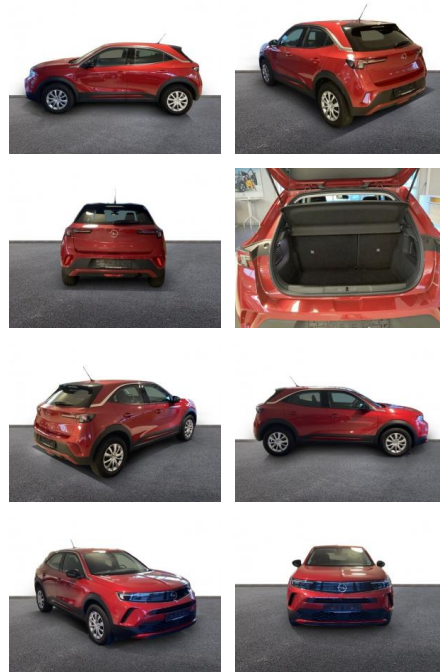

AH32-MW03015 Angebotsnr.:

Erstzulassung:	Kilometer:	Farbe:	Leistung:	Kraftstoffart:
01.11.2021	32.600	Rot	74 kW / 101 PS	Benzin

PREIS
16.240 €

FINANZIERUNGSBEISPIEL

Laufzeit: 72 Monate Anzahlung: 25 %
Basis-Finanzierung:* Mtl. Rate:
Zielraten-Finanzierung:** **141 €**