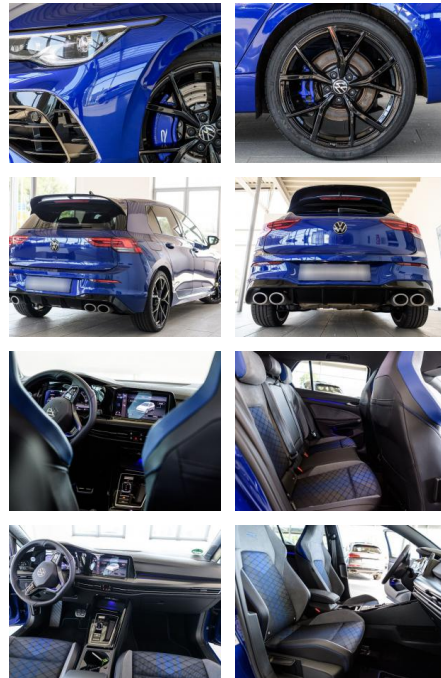

AS86-gws 231117 Angebot

Erstzulassung:	Kilometer:	Farbe:	Leistung:	Kraftstoffart:
11.03.2023	12.000		245 kW / 333 PS	Benzin

PREIS
44.560 €

FINANZIERUNGSBEISPIEL
Laufzeit: 72 Monate Anzahlung: 25 %
Basis-Finanzierung:* Mtl. Rate:
Zielraten-Finanzierung:** **387 €**

- vorn und hinten)Lenkrad heizbar (Leder
- R) mit Multifunktion und SchaltfunktionMobile Online Dienste App-Connect inkl. App-Connect Wireless (Apple CarPlay
- Android
- Auto)NotrufsystemOtto-Partikelfilter (OPF)Schadstoffarm nach Abgasnorm Euro 6dScheinwerfer LED PlusSitze: Top-Sportsitze vornu.v.m.