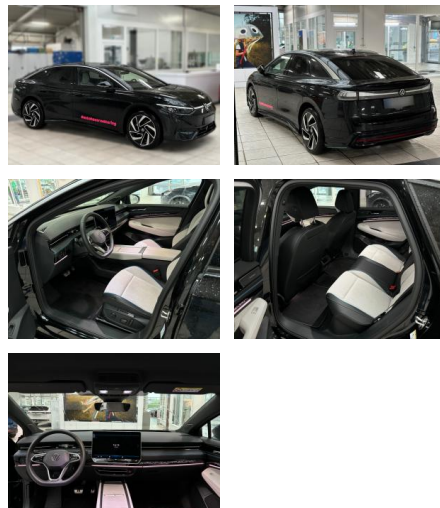

AS86-ID.7 VFW Angebotstr.:

Erstzulassung:	Kilometer:	Farbe:	Leistung:	Kraftstoffart:
11.11.2023	3.890		210 kW / 286 PS	Elektro

PREIS	FINANZIERUNGSBEISPIEL	
55.980 €	Laufzeit: 72 Monate	Anzahlung: 25 %
	Basis-Finanzierung:**	Mtl. Rate:
	Zielraten-Finanzierung:**	486 €