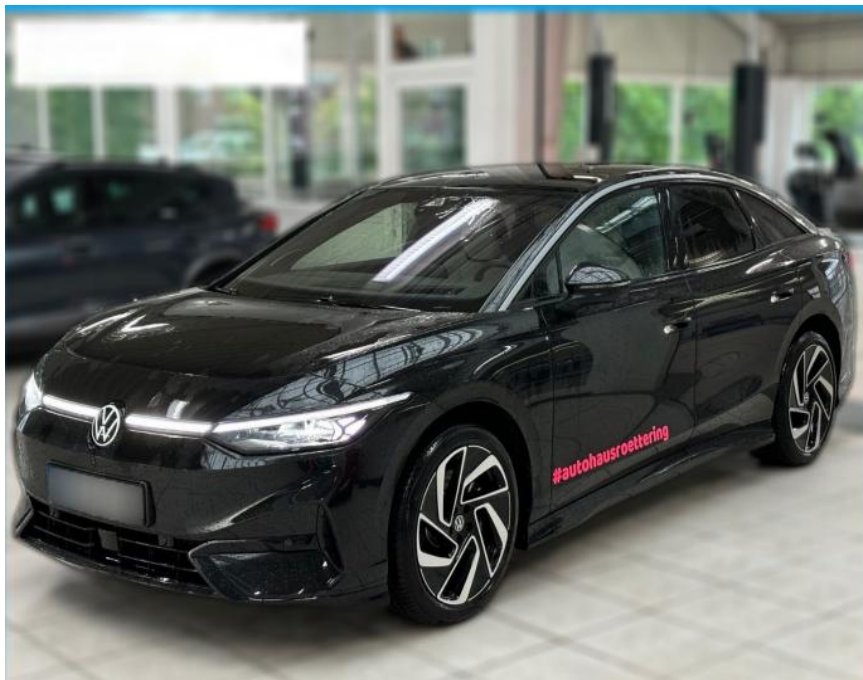

ME Automobile GmbH & Co. KG
Frankfurter Str. 75 - 64732 Bad König - Tel.: 0151 / 15790100

Ihr Ansprechpartner

Herr Emre Can Tekinöz
E-Mail: info@autohaus-odenwald.de
Telefon: 06063 1579

Volkswagen ID.7 Pro 210 kW

AS86-ID.7 VFW Angebotstr.:

Erstzulassung:	Kilometer:	Farbe:	Leistung:	Kraftstoffart:
11.11.2023	3.890		210 kW / 286 PS	Elektro

PREIS	FINANZIERUNGSBEISPIEL	
55.980 €	Laufzeit: 72 Monate	Anzahlung: 25 %
	Basis-Finanzierung:**	Mtl. Rate:
	Zielraten-Finanzierung:**	486 €