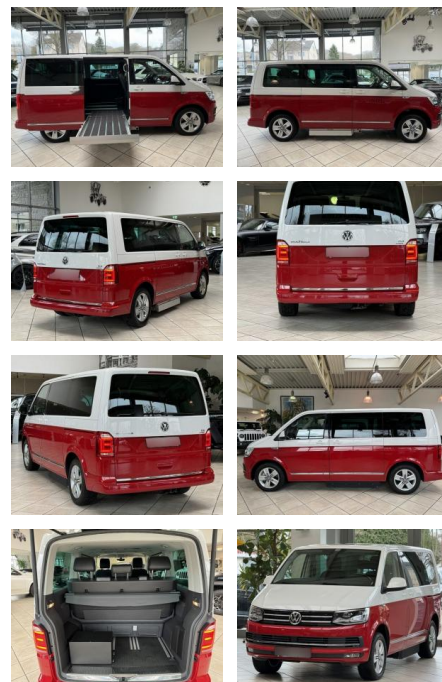

LA05-LA05-125118577
Angebotsnr.:

Erstzulassung:	Kilometer:	Farbe:	Leistung:	Kraftstoffart:
11.12.2017	3.941		150 kW / 204 PS	Diesel

PREIS
72.990 €

FINANZIERUNGSBEISPIEL

Laufzeit: 72 Monate Anzahlung: 25 %
Basis-Finanzierung:* Mtl. Rate:
Zielraten-Finanzierung:** **633 €**