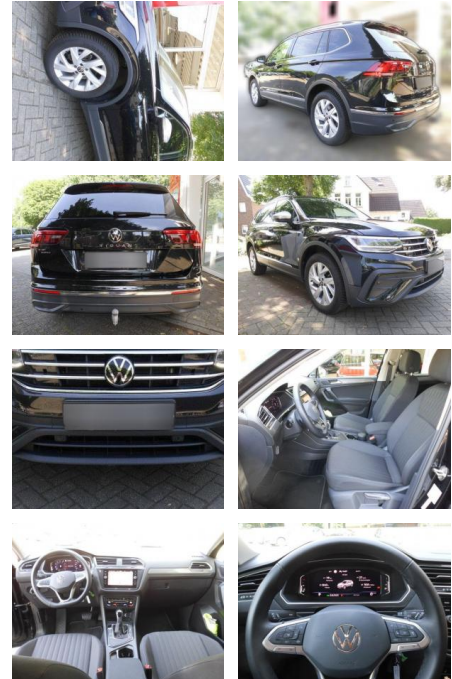

AS86-gws 346 ~~1096~~ Wagnersnr.:

Erstzulassung:	Kilometer:	Farbe:	Leistung:	Kraftstoffart:
11.10.2023	24.392		110 kW / 150 PS	Benzin

PREIS
36.320 €

FINANZIERUNGSBEISPIEL

Laufzeit: 72 Monate Anzahlung: 25 %
Basis-Finanzierung:* Mtl. Rate:
Zielraten-Finanzierung:** **315 €**