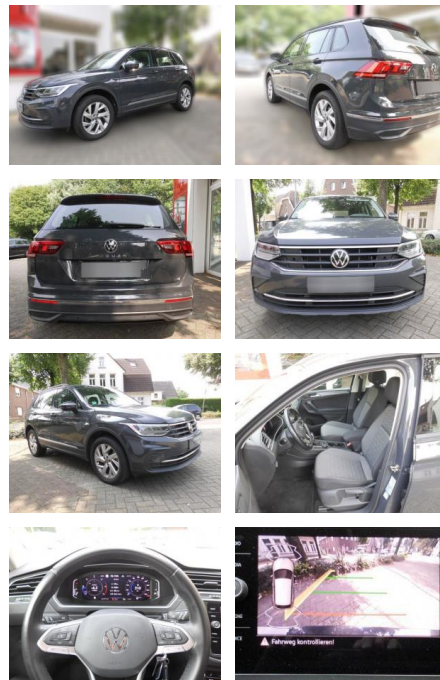

## Volkswagen Tiguan 2.0 TDI

AS86-VTI 262 kW (352 PS)

<b>Erstzulassung:</b>	<b>Kilometer:</b>	<b>Farbe:</b>	<b>Leistung:</b>	<b>Kraftstoffart:</b>
11.01.2021	52.937		110 kW / 150 PS	Diesel

**PREIS**  
**30.660 €**