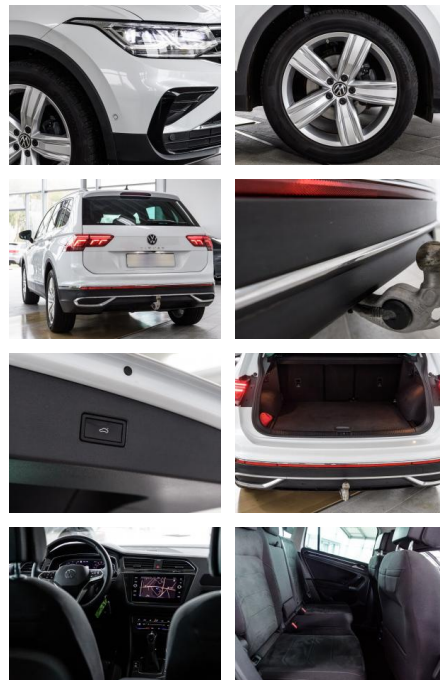

Ihr Ansprechpartner

Herr Murat Ergec
E-Mail: m.ergec@autohaus-odenwald.de
Telefon: 06063 1579

ME Automobile GmbH & Co. KG
Frankfurter Str. 75 - 64732 Bad König - Tel.: 0151 / 15790100

Volkswagen Tiguan "Elegance" DSG

AS86-VT12410/17070101/17070101

Erstzulassung:	Kilometer:	Farbe:	Leistung:	Kraftstoffart:
11.01.2021	64.300		110 kW / 150 PS	Benzin

PREIS
31.170 €

FINANZIERUNGSBEISPIEL
Laufzeit: 72 Monate   Anzahlung: 25 %
Basis-Finanzierung:*   Mtl. Rate:
Zielraten-Finanzierung:** **270 €**

* Basisfinanzierung: Anzahlung: 7.793 Euro, Laufzeit: 72 Monate, Nettodarlehen: 23.378 Euro, Gesamtbetrag: 36.774 Euro, Zinssätze: 7.71% Sollz. (gebunden), 7.99% eff.
** Zielratenfinanzierung: Anzahlung: 7.793 Euro, Laufzeit: 72 Monate, Nettodarlehen: 23.378 Euro, Zielrate: 17.144 Euro, Gesamtbetrag: 37.646 Euro, Zinssätze: 7.71% Sollz. (gebunden), 7.99% eff.,

Vermittlung für:
Repräsentatives Beispiel gem. § 17 Abs. 4 PAngV. Diese Finanzierungsangebote sind Beispiele. Gerne ermitteln wir für Sie Ihr individuelles Angebot.

Ausstattung

Sicherheit

- Müdigkeitswarnsystem
- Notbremsassistent
- Notrufsystem
- Reifendruckkontrollsystem
- Totwinkel-Assistent
- Spurhalteassistent

Multimedia

- Soundsystem
- USB
- Verkehrszeichenerkennung
- Sprachsteuerung
- Touchscreen

Komfort

- Berganfahrassistent
- Elektrische Heckklappe
- Lederlenkrad
- Lordosenstütze

Weiteres

- Schaltwippen
- Start Stop Automatik
- **Sonderausstattung: Audio-Navigationssystem Discover Media inkl. Streaming & Internet und Head-up-Display (Touchscreen)**
- Bluetooth
- Außenspiegel elektr. verstell-
- heiz- und anklappbar
- Spiegelabsenkung und Umfeldleuchte
- Business-Paket Premium
- Cargo-Paket
- Fahrassistenten-Paket Plus
- LM-Felgen 7x19 (Victoria Falls)
- Matrix-LED-Scheinwerfer (IQ.Light) mit Heckleuchten LED
- dunkelrot
- Blinkleuchten dynamisch
- Multimedia-Schnittstelle 2 x USB (Typ C) vorn und 1 x USB-Ladeanschluß (Typ C)

- Raucher-Paket
- Reifen-Reparaturkit (Tire Mobility Set)
- Reifendruck-Kontrollsystem (Fahrbereifung und Winterreifen)
- Rückfahrkamera (Rear View)
- Seitenairbag hinten
- Sonderlackierung Oryx-Weiß Perlmutt-Effekt
- Sport-Paket
- Winter-Paket inkl. Sitzheizung hinten
- ***Weitere Ausstattung: 3-Punkt-Sicherheitsgurt hinten mitte**
- Abbiege- und Allwetterlicht / Schlechtwetter-Licht
- Ablagefach am Dachhimmel
- Airbag Fahrer-/Beifahrerseite
- Beifahrerairbag abschaltbar
- Knieairbag Fahrerseite
- Ambiente-Beleuchtung (30 Farben)
- Anzeige für Waschwasserstand

STÄNDIG ÜBER 15.000 FAHRZEUGE IM BESTAND!