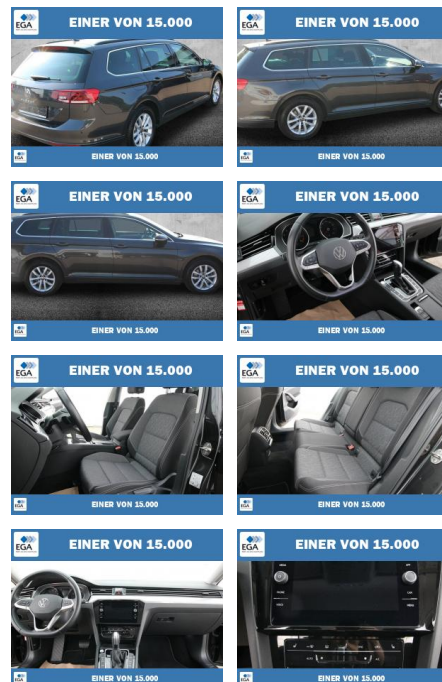

PW01-45513-09 Angebotsnr.:

Erstzulassung: 01.02.2023 **Kilometer:** 59.047 **Farbe:** Grau **Leistung:** 110 kW / 150 PS **Kraftstoffart:** Benzin

PREIS
27.770 €

FINANZIERUNGSBEISPIEL
Laufzeit: 72 Monate Anzahlung: 25 %
Basis-Finanzierung:* Mtl. Rate:
Zielraten-Finanzierung:** **241 €**