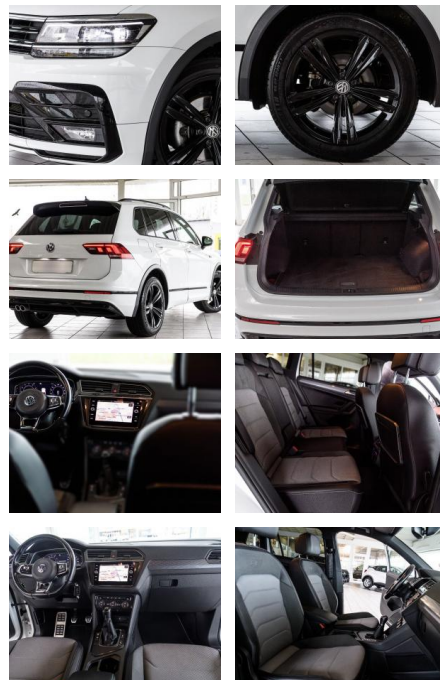

AS86-Buth20A26 Angebotsnr.:

Erstzulassung:	Kilometer:	Farbe:	Leistung:	Kraftstoffart:
11.01.2020	65.000		110 kW / 150 PS	Benzin

PREIS
30.720 €

FINANZIERUNGSBEISPIEL
Laufzeit: 72 Monate Anzahlung: 25 %
Basis-Finanzierung:* Mtl. Rate:
Zielraten-Finanzierung:** **267 €**