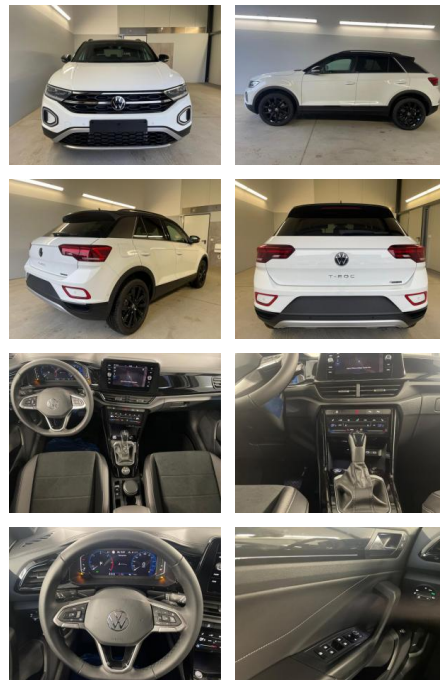

AD32-28280 Angebotsnr.:

Erstzulassung:	Kilometer:	Farbe:	Leistung:	Kraftstoffart:
01.08.2023	18.000	Schwarz	110 kW / 150 PS	Diesel

PREIS
41.560 €

FINANZIERUNGSBEISPIEL

Laufzeit: 72 Monate Anzahlung: 25 %
Basis-Finanzierung:* Mtl. Rate:
Zielraten-Finanzierung:** **361 €**