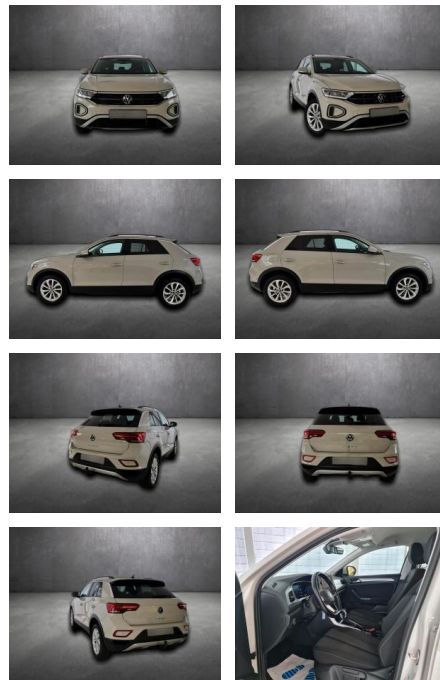

Erstzulassung: 11.07.2023 **Kilometer:** 38.900 **Farbe:** **Leistung:** 110 kW / 150 PS **Kraftstoffart:** Benzin

PREIS
27.660 €

FINANZIERUNGSBEISPIEL
Laufzeit: 72 Monate Anzahlung: 25 %
Basis-Finanzierung:* Mtl. Rate:
Zielraten-Finanzierung:** **240 €**