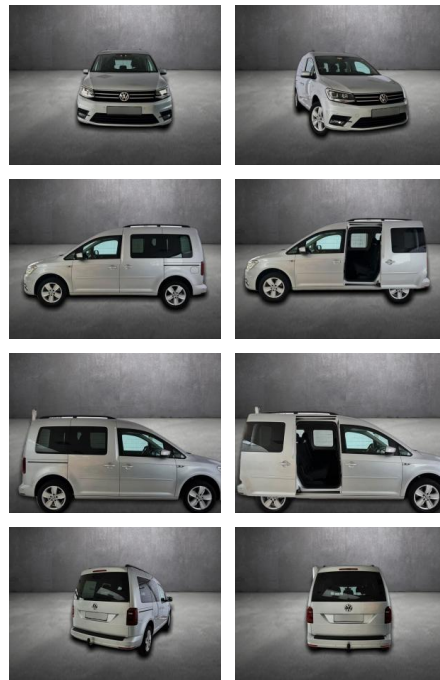

AH90-47410-12 **Angebotsnr.:**

Erstzulassung:	Kilometer:	Farbe:	Leistung:	Kraftstoffart:
11.11.2016	98.254		92 kW / 125 PS	Benzin

PREIS
20.960 €

FINANZIERUNGSBEISPIEL

Laufzeit: 72 Monate Anzahlung: 25 %
 Basis-Finanzierung:* Mtl. Rate:
 Zielraten-Finanzierung:** **182 €**