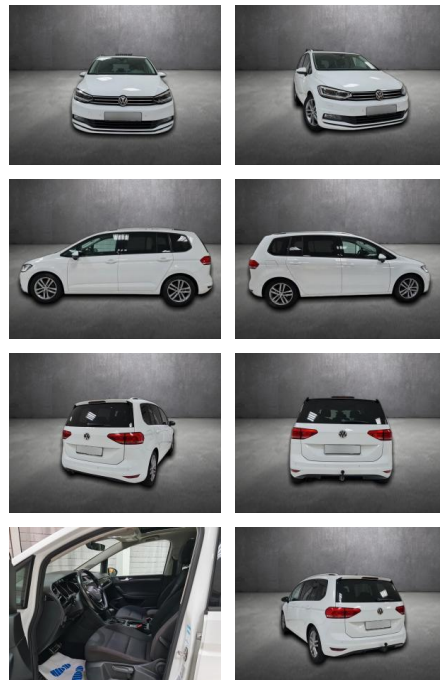

AH90-18810-154 **Angebotsnr.:**

Erstzulassung:	Kilometer:	Farbe:	Leistung:	Kraftstoffart:
11.10.2017	98.227		110 kW / 150 PS	Benzin

PREIS
21.990 €

FINANZIERUNGSBEISPIEL
Laufzeit: 72 Monate Anzahlung: 25 %
Basis-Finanzierung:* Mtl. Rate:
Zielraten-Finanzierung:** **191 €**