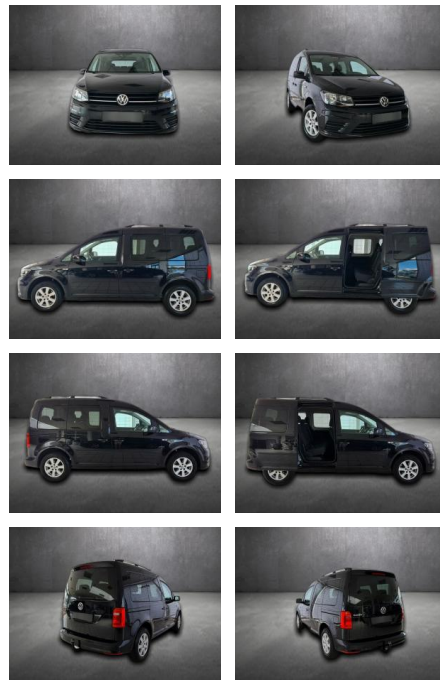

AH90-00404-145 **Angebotsnr.:**

Erstzulassung:	Kilometer:	Farbe:	Leistung:	Kraftstoffart:
11.06.2019	79.737		75 kW / 102 PS	Diesel

PREIS
20.960 €

FINANZIERUNGSBEISPIEL

Laufzeit: 72 Monate Anzahlung: 25 %
Basis-Finanzierung:* Mtl. Rate:
Zielraten-Finanzierung:** **182 €**