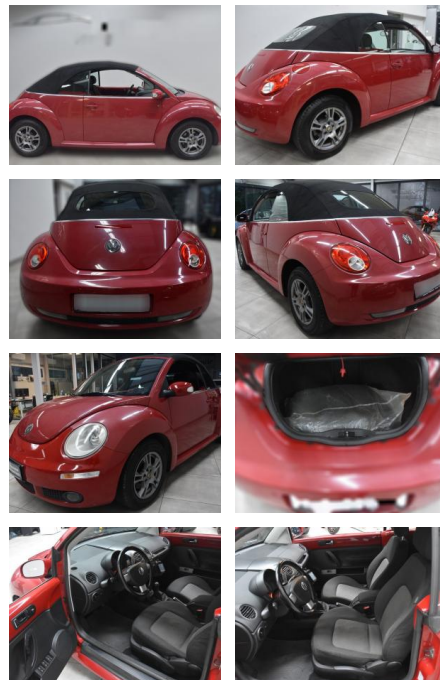

AH78-3951 **Angebotsnr.:**

Erstzulassung:	Kilometer:	Farbe:	Leistung:	Kraftstoffart:
11.08.2007	169.952	Diverse	77 kW / 105 PS	Diesel

PREIS
5.500 €

FINANZIERUNGSBEISPIEL

Laufzeit: 72 Monate Anzahlung: 25 %
Basis-Finanzierung:* Mtl. Rate:
Zielraten-Finanzierung:** Mtl. **48 €**

- Durchladeeinrichtung (Mittelarmlehne hinten)
- Fensterheber elektrisch vorn und hinten
- Fernentriegelung Tank und Heckklappe
- Frontscheibe Verbundglas getönt
- Getränkehalter vorn
- Innenraumfilter: Staub- und Pollenfilter mit Aktivkohlefilter
- Karosserie: 2-türig
- Lenksäule (Lenkrad) mechan. verstellbar
- Höhen-/Längsverstellung
- Modellpflege
- Motor 1
- 9 Ltr. - 77 kW TDI
- Nebelschlussleuchte
- Nichtraucher-Paket
- Reifen-Reparaturkit (Tire Mobility Set)
- Schadstoffarm nach Abgasnorm Euro 4
- Seitenairbag vorn mit Kopf-Airbag-Einheit
- Sitz vorn links höhenverstellbar

- Sonnenblende links mit Spiegel (beleuchtet)
- Sonnenblende rechts mit Spiegel (beleuchtet)
- Stahlfelgen 6x15
- **Wärmeschutzverglasung grün getönt***

Neben

STÄNDIG ÜBER 15.000 FAHRZEUGE IM BESTAND!