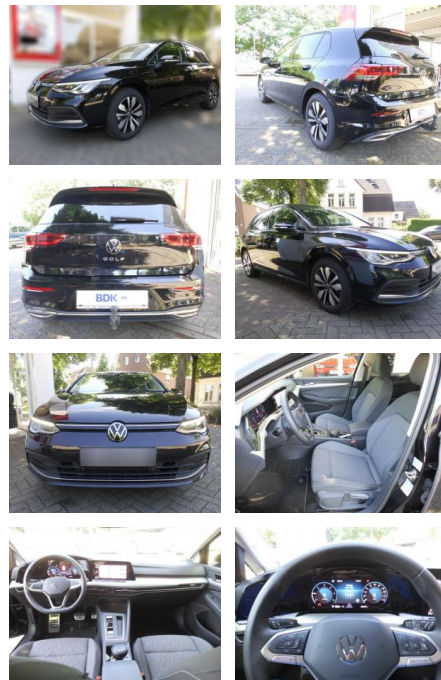

AS86-gws 286 ~~106~~ 286

Erstzulassung:	Kilometer:	Farbe:	Leistung:	Kraftstoffart:
12.01.2024	25.000	Diverse	110 kW / 150 PS	Diesel

PREIS
30.140 €

FINANZIERUNGSBEISPIEL

Laufzeit: 72 Monate Anzahlung: 25 %
Basis-Finanzierung:* Mtl. Rate:
Zielraten-Finanzierung:** **261 €**