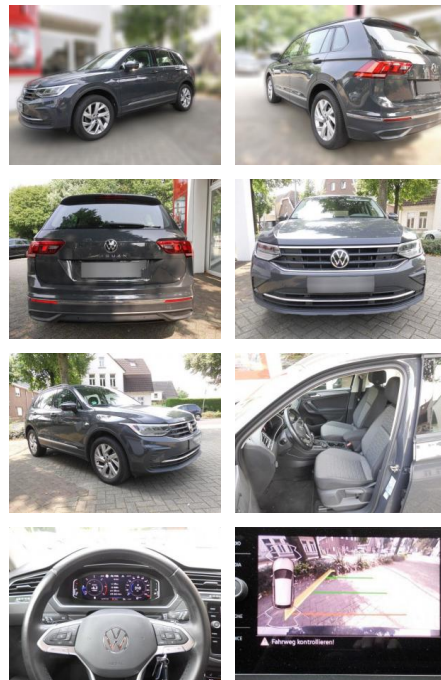

## Volkswagen Tiguan 2.0 TDI

AS86-VTI 262 Motorisnr.:

Erstzulassung:	Kilometer:	Farbe:	Leistung:	Kraftstoffart:
12.01.2021	52.937		110 kW / 150 PS	Diesel

**PREIS**  
**30.660 €**