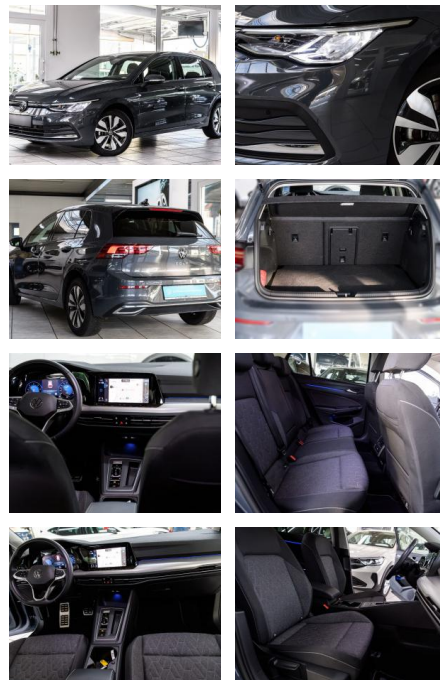

## Volkswagen Golf VIII Move 2.0 TDI DSG 5 J.GAR.

AS86-gws 2409 Angebot DB\*\*

Erstzulassung:	Kilometer:	Farbe:	Leistung:	Kraftstoffart:
12.01.2024	12.099		85 kW / 116 PS	Diesel

**PREIS**  
**29.200 €**