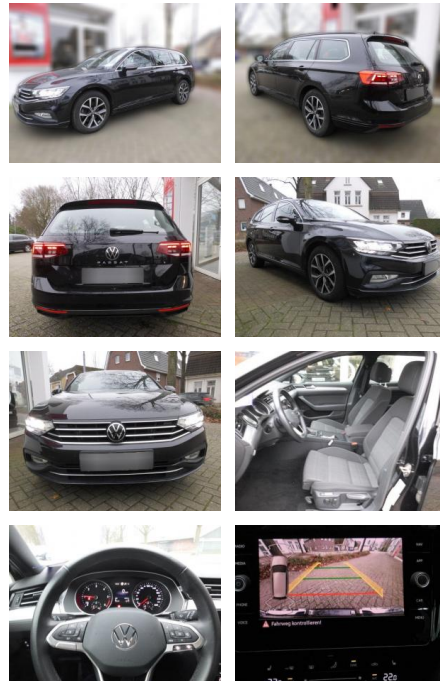

AS86-VTI 247 Motorpl. Nr.:

VERKAUFT

Erstzulassung:	Kilometer:	Farbe:	Leistung:	Kraftstoffart:
12.06.2022	50.000		147 kW / 200 PS	Diesel

PREIS
29.630 €

FINANZIERUNGSBEISPIEL
Laufzeit: 72 Monate Anzahlung: 25 %
Basis-Finanzierung:* Mtl. Rate:
Zielraten-Finanzierung:** **257 €**