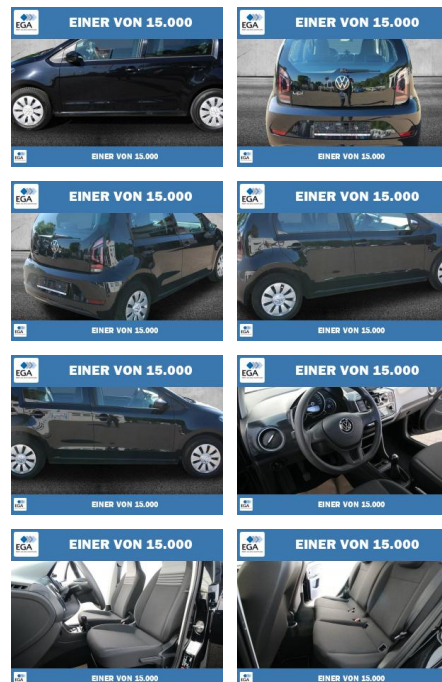

PW01-10606-24 Angebotsnr.:

Erstzulassung:	Kilometer:	Farbe:	Leistung:	Kraftstoffart:
01.10.2021	56.272	Schwarz	48 kW / 65 PS	Benzin

PREIS 12.320 €	FINANZIERUNGSBEISPIEL		<small>* Basisfinanzierung: Anzahlung: 3.080 Euro, Laufzeit: 72 Monate, Nettodarlehen: 9.240 Euro, Gesamtbetrag: 14.535 Euro, Zinssätze: 7.71% Sollz. (gebunden), 7.99% eff. ** Zielratenfinanzierung: Anzahlung: 3.080 Euro, Laufzeit: 72 Monate, Nettodarlehen: 9.240 Euro, Zielrate: 6.776 Euro, Gesamtbetrag: 14.879 Euro, Zinssätze: 7.71% Sollz. (gebunden), 7.99% eff., Vermittlung für: Repräsentatives Beispiel gem. § 17 Abs. 4 PAngV. Diese Finanzierungsangebote sind Beispiele. Gerne ermitteln wir für Sie Ihr individuelles Angebot.</small>
	Laufzeit: 72 Monate	Anzahlung: 25 %	
	Basis-Finanzierung:**	Mtl. Rate: 107 €	
	Zielraten-Finanzierung:**	Mtl. Rate:	