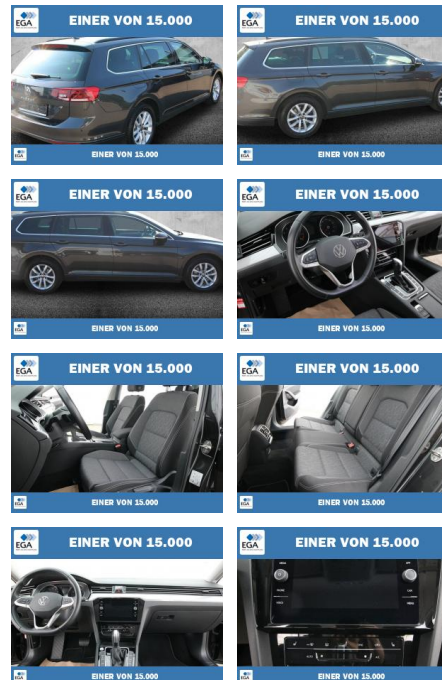

ME Automobile GmbH & Co. KG
Frankfurter Str. 75 - 64732 Bad König - Tel.: 0151 / 15790100

Ihr Ansprechpartner

Herr Murat Ergec
E-Mail: m.ergec@autohaus-odenwald.de
Telefon: 06063 1579

Volkswagen Passat Variant 1.5 TSI DSG Business L...

PW01-45513-039 Angebotsnr.:

Erstzulassung:	Kilometer:	Farbe:	Leistung:	Kraftstoffart:
01.02.2023	59.047	Grau	110 kW / 150 PS	Benzin

PREIS 27.770 €	FINANZIERUNGSBEISPIEL		* Basisfinanzierung: Anzahlung: 6.943 Euro, Laufzeit: 72 Monate, Nettodarlehen: 20.828 Euro, Gesamtbetrag: 32.763 Euro, Zinssätze: 7.71% Sollz. (gebunden), 7.99% eff. ** Zielratenfinanzierung: Anzahlung: 6.943 Euro, Laufzeit: 72 Monate, Nettodarlehen: 20.828 Euro, Zielrate: 15.274 Euro, Gesamtbetrag: 33.539 Euro, Zinssätze: 7.71% Sollz. (gebunden), 7.99% eff., Vermittlung für: Repräsentatives Beispiel gem. § 17 Abs. 4 PAngV. Diese Finanzierungsangebote sind Beispiele. Gerne ermitteln wir für Sie Ihr individuelles Angebot.
	Laufzeit: 72 Monate	Anzahlung: 25 %	
	Basis-Finanzierung:**	Mtl. Rate: 241 €	
	Zielraten-Finanzierung:**	Mtl. Rate: 241 €	

Ausstattung

Sicherheit

- PDC Park Distance Control hinten
- Anti-Blockiersystem ABS
- Antischlupfregelung ASC+T
- elektronische Stabilitätskontrolle (ESP / DSP)
- Servolenkung
- Regensensor
- Wegfahrsperre
- Kindersitzbefestigung
- PDC Park Distance Control vorne

Multimedia

- Radio
- el. Sitzverstellung
- Navigation mit Bildschirm
- Bluetooth

Komfort

- Zentralverriegelung
- Bordcomputer

Interieur

- Multifunktionslenkrad
- el. Fensterheber
- Sitzheizung

Exterieur

- Leichtmetallfelgen
- metallic
- Nebelscheinwerfer
- Dachreling

Umwelt

- Partikelfilter

Weiteres

- Lichtsensor
- elektrische Aussenspiegel
- Start Stop Automatik
- Nichtraucher
- Touchscreen
- Chrom-Teile

- Fahrtauglich
- Kraftstoffart: Super
- Sonnenblende
- 4 Einstiegtüren
- Lordosenstütze
- Unfallfrei
- Wärmeschutzglas
- Uhr & Drehzahlmesser
- Außenspiegel abblendbar
- iPad/iPod-Anschluss
- Zustand: sehr gut
- Frontantrieb
- Scheckheft
- Verkehrszeichenassistent
- Inspektion neu
- Apple CarPlay
- Abstandswarner
- Abgedunkelte Scheiben (Privacy Verglasung)
- W-Lan / Wifi Hotspot
- Musikstreaming integriert

STÄNDIG ÜBER 15.000 FAHRZEUGE IM BESTAND!