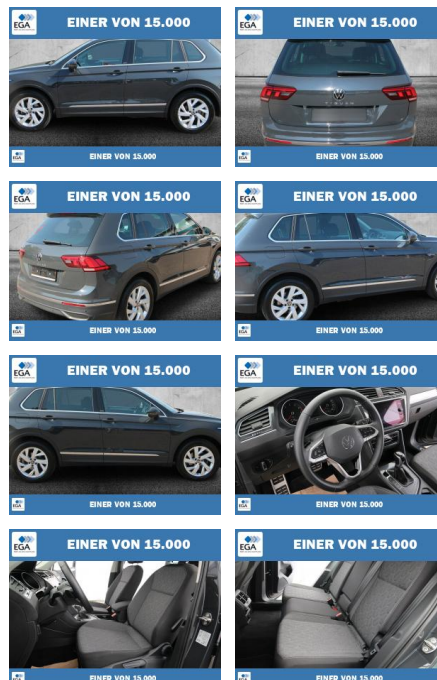

## Volkswagen Tiguan 1.5 TSI 7-DSG Move LED+KAMERA

PW01-56681-000 Angebotsnr.:

Erstzulassung:	Kilometer:	Farbe:	Leistung:	Kraftstoffart:
01.03.2023	40.457	Grau	110 kW / 150 PS	Benzin

**PREIS**  
**32.300 €**