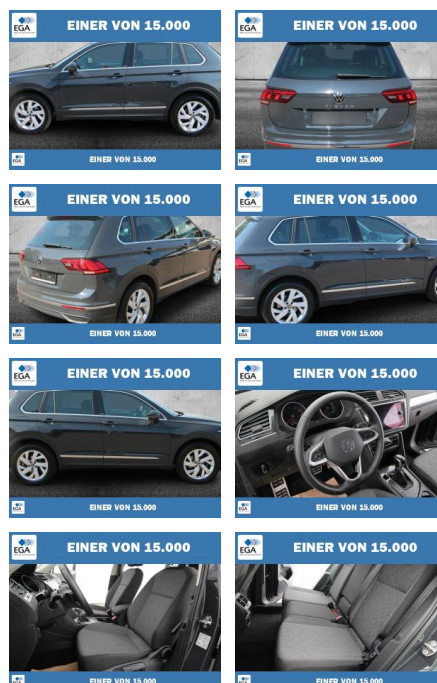

Ihr Ansprechpartner

Herr Emre Can Tekinöz
E-Mail: info@autohaus-odenwald.de
Telefon: 06063 1579

ME Automobile GmbH & Co. KG
Frankfurter Str. 75 - 64732 Bad König - Tel.: 0151 / 15790100

Volkswagen Tiguan 1.5 TSI 7-DSG Move LED+KAMERA

PW01-57331-07 Angebotsnr.:

Erstzulassung: 01.03.2023 **Kilometer:** 47.998 **Farbe:** Grau **Leistung:** 110 kW / 150 PS **Kraftstoffart:** Benzin

PREIS
31.480 €

FINANZIERUNGSBEISPIEL
Laufzeit: 72 Monate Anzahlung: 25 %
Basis-Finanzierung:* Mtl. Rate:
Zielraten-Finanzierung:** **273 €**