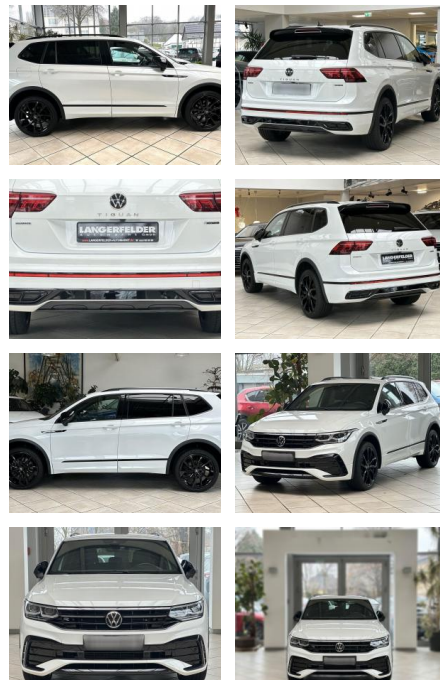

LA05-103-1469 **Angebotsnr.:**

VERKAUFT

Erstzulassung: 12.09.2022 **Kilometer:** 58.469 **Farbe:** **Leistung:** 147 kW / 200 PS **Kraftstoffart:** Diesel

PREIS
44.920 €

FINANZIERUNGSBEISPIEL
Laufzeit: 72 Monate Anzahlung: 25 %
Basis-Finanzierung:* Mtl. Rate:
Zielraten-Finanzierung:** **390 €**