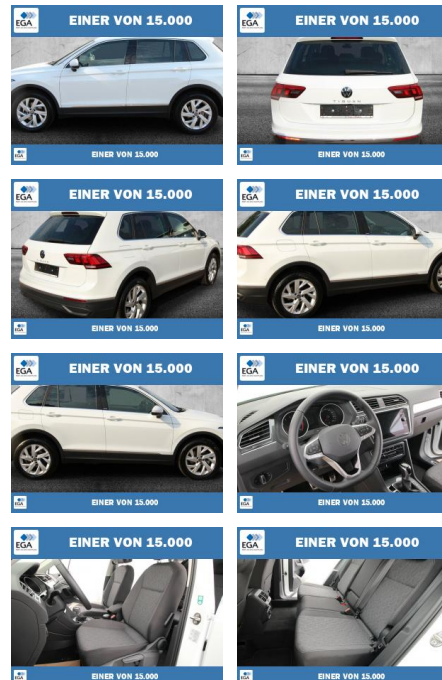

ME Automobile GmbH & Co. KG
Frankfurter Str. 75 - 64732 Bad König - Tel.: 0151 / 15790100

Ihr Ansprechpartner

Herr Emre Can Tekinöz
E-Mail: info@autohaus-odenwald.de
Telefon: 06063 1579

Volkswagen Tiguan 1.5 TSI 7-DSG Move LED+KAMERA

PW01-52437-1 **Angebotsnr.:**

Erstzulassung: 01.03.2023 **Kilometer:** 46.502 **Farbe:** Weiß **Leistung:** 110 kW / 150 PS **Kraftstoffart:** Benzin

PREIS
31.480 €

FINANZIERUNGSBEISPIEL
Laufzeit: 72 Monate Anzahlung: 25 %
Basis-Finanzierung:* Mtl. Rate:
Zielraten-Finanzierung:** **273 €**