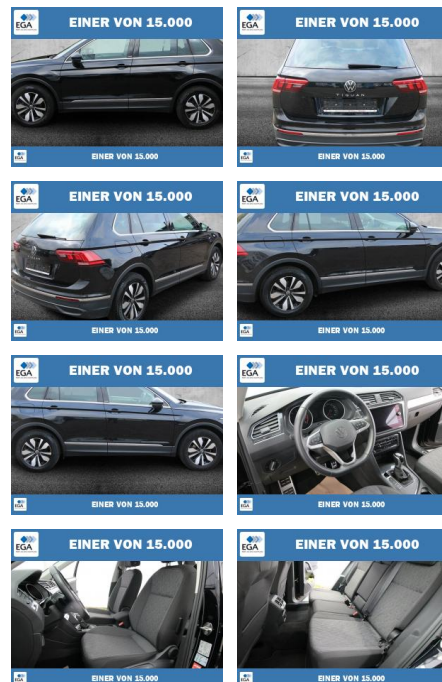

PW01-01074-04 **Angebotsnr.:**

Erstzulassung:	Kilometer:	Farbe:	Leistung:	Kraftstoffart:
01.06.2023	62.898	Schwarz	110 kW / 150 PS	Benzin

PREIS
30.860 €

FINANZIERUNGSBEISPIEL
Laufzeit: 72 Monate Anzahlung: 25 %
Basis-Finanzierung:* Mtl. Rate:
Zielraten-Finanzierung:** **268 €**