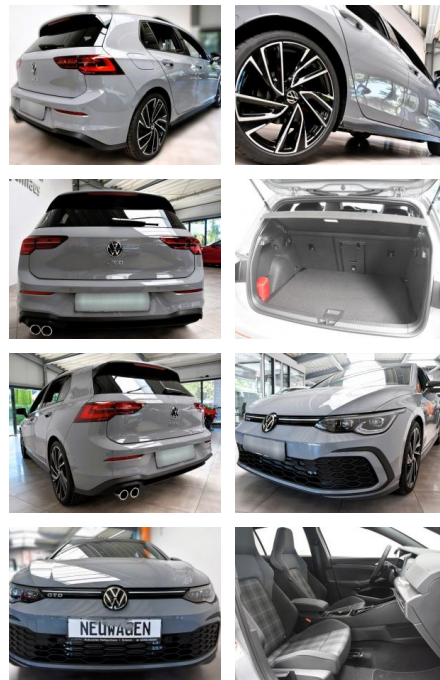

AH78-2897

Angebotsnr.:

VERKAUFT

Erstzulassung:	Kilometer:	Farbe:	Leistung:	Kraftstoffart:
13.09.2023	42.678		147 kW / 200 PS	Diesel

PREIS
42.170 €

FINANZIERUNGSBEISPIEL

Laufzeit: 72 Monate	Anzahlung: 25 %
Basis-Finanzierung:**	Mtl. Rate:
Zielraten-Finanzierung:**	366 €