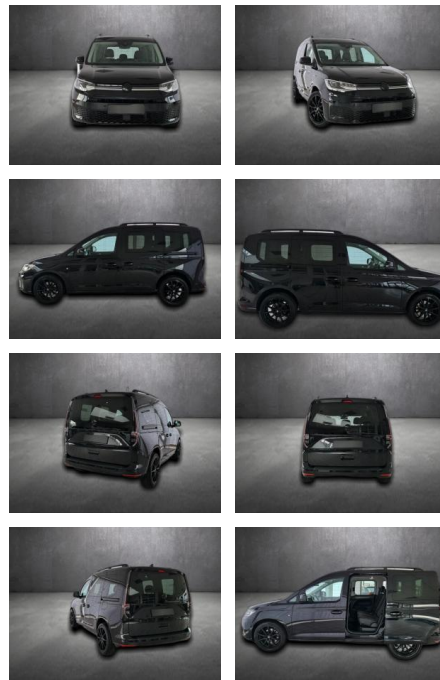

AH90-29891-130 **Angebotsnr.:**

Erstzulassung:	Kilometer:	Farbe:	Leistung:	Kraftstoffart:
12.04.2021	81.920		90 kW / 122 PS	Diesel

PREIS
31.260 €

FINANZIERUNGSBEISPIEL
Laufzeit: 72 Monate Anzahlung: 25 %
Basis-Finanzierung:* Mtl. Rate:
Zielraten-Finanzierung:** **271 €**