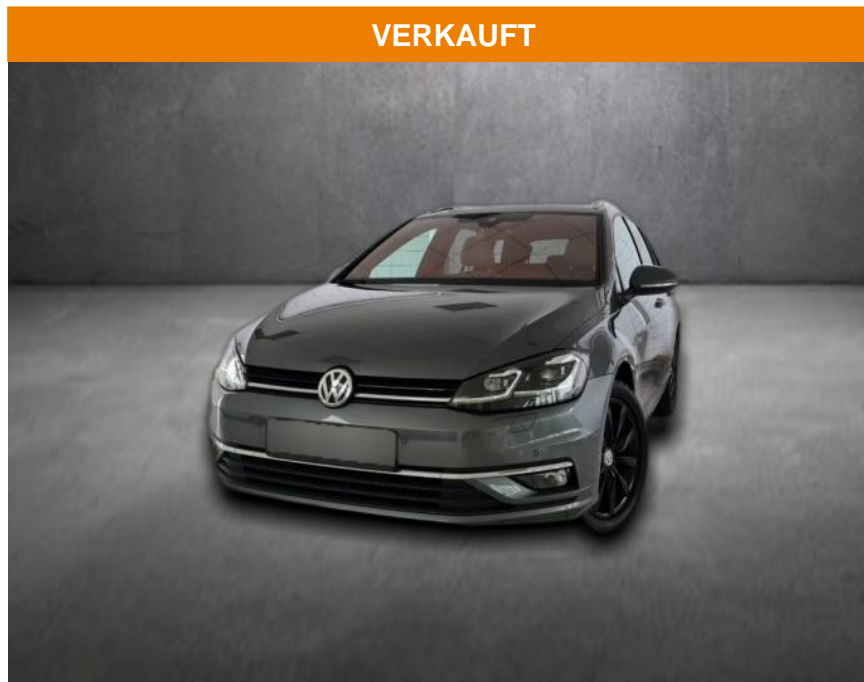

AH90-74880-128 Angebotsnr.:

Erstzulassung:	Kilometer:	Farbe:	Leistung:	Kraftstoffart:
12.02.2018	52.495		110 kW / 150 PS	Benzin

PREIS
20.960 €

FINANZIERUNGSBEISPIEL
Laufzeit: 72 Monate Anzahlung: 25 %
Basis-Finanzierung:* Mtl. Rate:
Zielraten-Finanzierung:** **182 €**