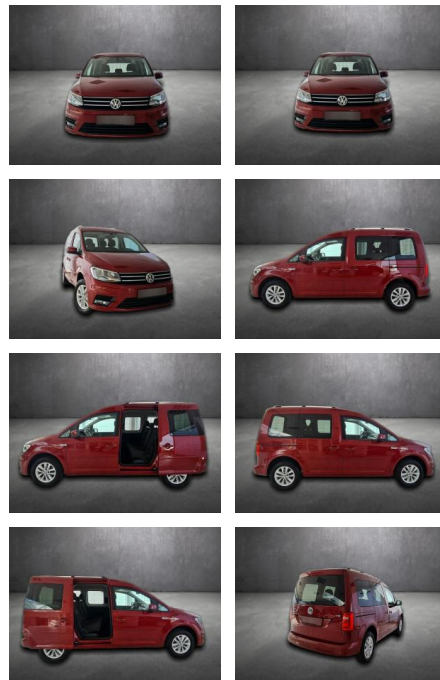

## Volkswagen Caddy PKW Comfortline BMT, Navi,

AH90-43292-120 Angebotsnr.:

Erstzulassung:	Kilometer:	Farbe:	Leistung:	Kraftstoffart:
12.11.2017	106.897		75 kW / 102 PS	Benzin

PREIS  
**19.930 €**