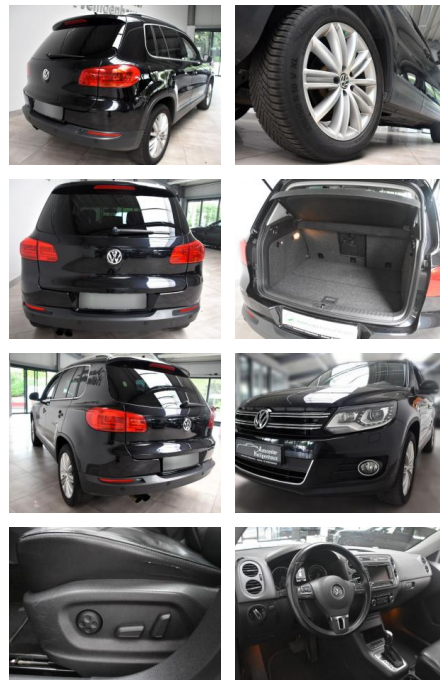

AH78-2816 **Angebotsnr.:**

Erstzulassung:	Kilometer:	Farbe:	Leistung:	Kraftstoffart:
12.08.2011	134.782	Diverse	132 kW / 179 PS	Benzin

PREIS
14.880 €

FINANZIERUNGSBEISPIEL
Laufzeit: 72 Monate Anzahlung: 25 %
Basis-Finanzierung:* Mtl. Rate:
Zielraten-Finanzierung:** **129 €**