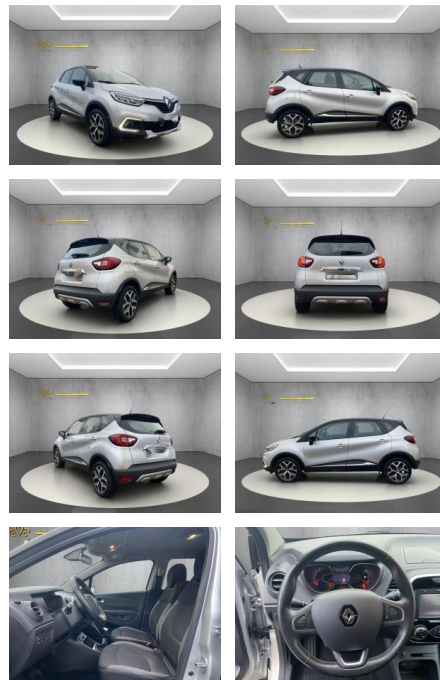

## Renault Captur Intens

WS04-M\_Wa724696Botsnr.:

Erstzulassung:	Kilometer:	Farbe:	Leistung:	Kraftstoffart:
14.12.2017	96.742	Diverse	66 kW / 90 PS	Benzin

**PREIS**  
**13.240 €**

**FINANZIERUNGSBEISPIEL**  
Laufzeit: 72 Monate      Anzahlung: 25 %  
Basis-Finanzierung:\*      Mtl. Rate:  
Zielraten-Finanzierung:\*\* **115 €**