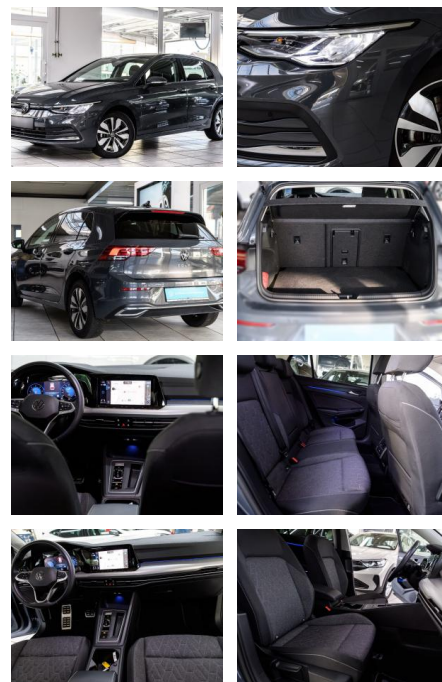

AS86-gws 2409 Angebot DB**

VERKAUFT

Erstzulassung: 13.01.2024 **Kilometer:** 12.099 **Farbe:** **Leistung:** 85 kW / 116 PS **Kraftstoffart:** Diesel

PREIS
29.200 €

FINANZIERUNGSBEISPIEL
Laufzeit: 72 Monate Anzahlung: 25 %
Basis-Finanzierung:* Mtl. Rate:
Zielraten-Finanzierung:** **253 €**