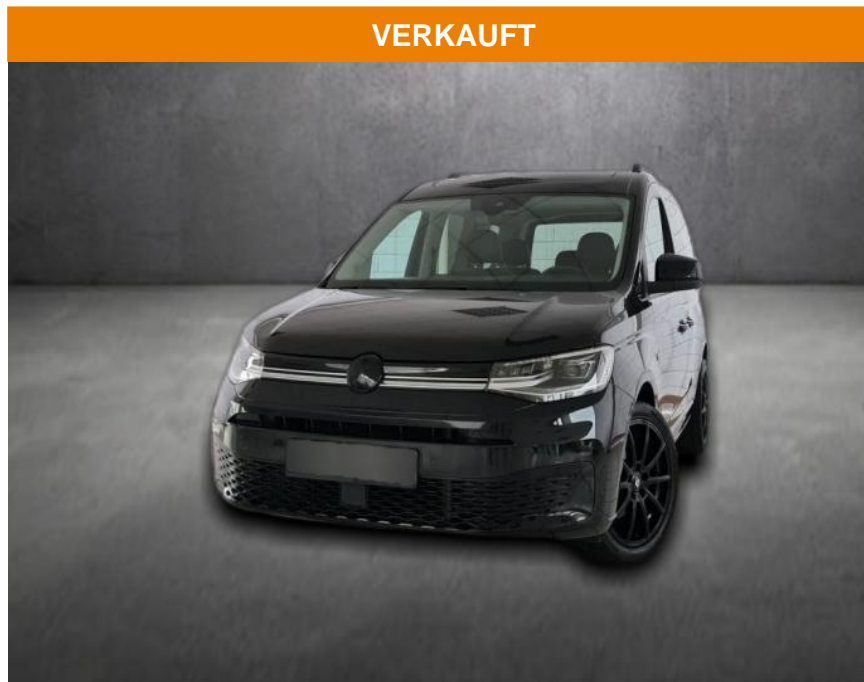

## Volkswagen Caddy Style, 1.Hand, LED, Kamera, Nav...

AH90-29891-130 **Angebotsnr.:**

<b>Erstzulassung:</b>	<b>Kilometer:</b>	<b>Farbe:</b>	<b>Leistung:</b>	<b>Kraftstoffart:</b>
13.04.2021	81.920		90 kW / 122 PS	Diesel