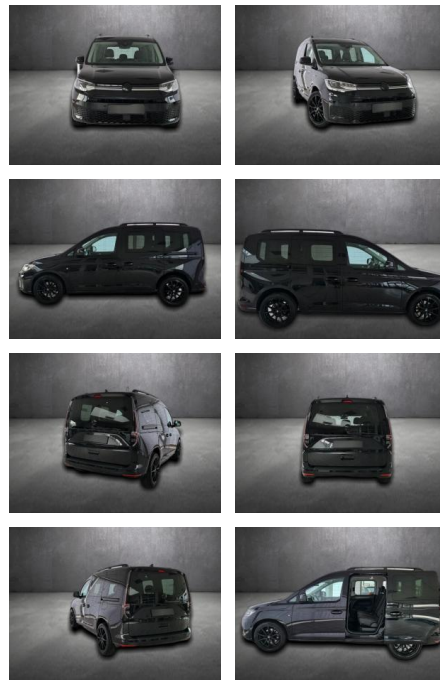

## Volkswagen Caddy Style, 1.Hand, LED, Kamera, Nav...

AH90-29891-130 **Angebotsnr.:**

<b>Erstzulassung:</b>	<b>Kilometer:</b>	<b>Farbe:</b>	<b>Leistung:</b>	<b>Kraftstoffart:</b>
13.04.2021	81.920		90 kW / 122 PS	Diesel