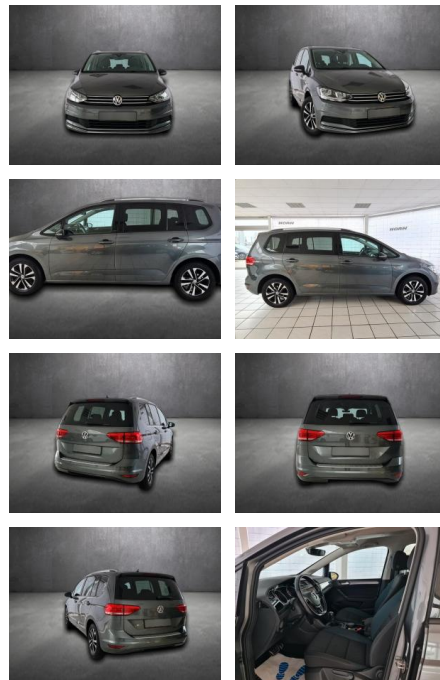

ME Automobile GmbH & Co. KG
Frankfurter Str. 75 - 64732 Bad König - Tel.: 0151 / 15790100

Ihr Ansprechpartner

Herr Murat Ergec
E-Mail: m.ergec@autohaus-odenwald.de
Telefon: 06063 1579

Volkswagen Touran IQ.DRIVE, 7 Sitzler, Navi, IQ

AH90-91347-15790100

VERKAUFT

Erstzulassung:	Kilometer:	Farbe:	Leistung:	Kraftstoffart:
13.08.2019	53.925		110 kW / 150 PS	Benzin

PREIS
27.560 €

FINANZIERUNGSBEISPIEL
Laufzeit: 72 Monate   Anzahlung: 25 %
Basis-Finanzierung:*   Mtl. Rate:
Zielraten-Finanzierung:** **239 €**

* Basisfinanzierung: Anzahlung: 6.890 Euro, Laufzeit: 72 Monate, Nettodarlehen: 20.670 Euro, Gesamtbetrag: 32.515 Euro, Zinssätze: 7.71% Sollz. (gebunden), 7.99% eff.
** Zielratenfinanzierung: Anzahlung: 6.890 Euro, Laufzeit: 72 Monate, Nettodarlehen: 20.670 Euro, Zielrate: 15.158 Euro, Gesamtbetrag: 33.285 Euro, Zinssätze: 7.71% Sollz. (gebunden), 7.99% eff.,

Vermittlung für:
Repräsentatives Beispiel gem. § 17 Abs. 4 PAngV. Diese Finanzierungsangebote sind Beispiele. Gerne ermitteln wir für Sie Ihr individuelles Angebot.

Ausstattung

Sicherheit

- Müdigkeitswarnsystem
- Notbremsassistent
- Reifendruckkontrollsystem
- Totwinkel-Assistent
- Spurhalteassistent

Multimedia

- Soundsystem
- USB
- Verkehrszeichenerkennung
- Sprachsteuerung
- Touchscreen

Komfort

- Berganfahrassistent
- Lederlenkrad
- Lordosenstütze

Weiteres

- Schaltwippen

- Start Stop Automatik
- **Sehr schöner und sehr gepflegter VW Touran 7 Sitzler**
- unfallfrei aus 2.Hand
- durchgängig VW
- Scheckheftgepflegt.Sonderausstattung:
- *Allwetterreifen auf Leichtmetallfelgen
- AHK - abnehmbar
- Navigationssystem
- elektrische Einparkhilfe vorne+hinten+Selbstlenkendes System
- Sitzheizung
- Mehrzonenklimaautomatik vorn+hinten
- Abstandstempomat
- Lederlenkrad mit Multifunktion+Schaltwippen
- Bordcomputer
- Bluetooth- & Freisprecheinrichtung
- Innenspiegel automatisch abblendbar
- Regensensor
- Lichtsensor

- Lichtautomatik
- Komfortsitze vorn höhenverstellbar mit Lordosenstütze
- Beifahrersitz umklappbar
- Dachreling
- elektrische Fensterheber vorn+hinten
- Mittelarmlehne vorn
- Isofix
- Sitze hinten einzeln umklappbar
- verschiebbar
- 12V/USB Anschluß
- Reifendruckkontrolle
- elektri. Parkbremse
- Auto Hold
- App Connect AppleCarPlay
- Android
- Wlan
- Start/Stopp Anlage
- Außenspiegel elektr. verstellbar+heizbar+anklappbar
- Tische hinten

STÄNDIG ÜBER 15.000 FAHRZEUGE IM BESTAND!