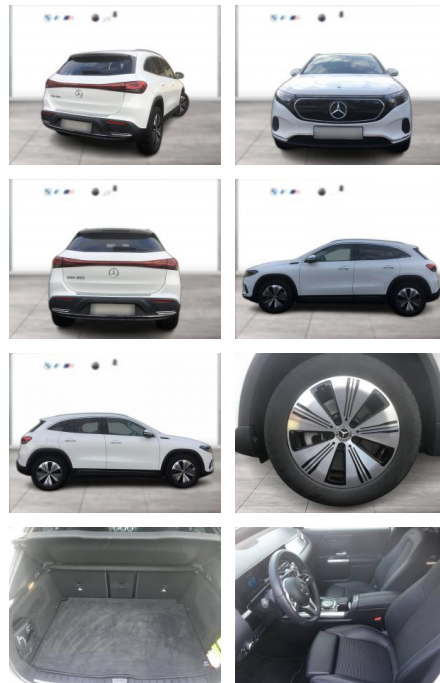

WG01-264202 Angebotsnr.:

Erstzulassung:	Kilometer:	Farbe:	Leistung:	Kraftstoffart:
01.01.2022	23.000	Weiß	95 kW / 129 PS	Elektro

PREIS
30.850 €

FINANZIERUNGSBEISPIEL

Laufzeit: 72 Monate Anzahlung: 25 %
Basis-Finanzierung:* Mtl. Rate:
Zielraten-Finanzierung:** **268 €**