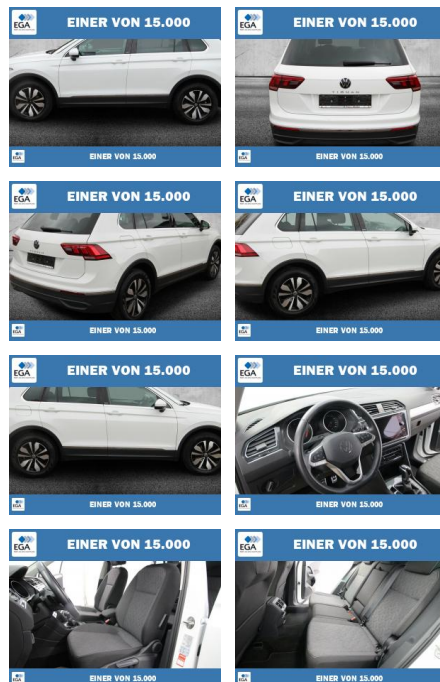

Ihr Ansprechpartner

Herr Emre Can Tekinöz
E-Mail: info@autohaus-odenwald.de
Telefon: 06063 1579

ME Automobile GmbH & Co. KG
Frankfurter Str. 75 - 64732 Bad König - Tel.: 0151 / 15790100

Volkswagen Tiguan 1.5 TSI BMT OPF 7-DSG Move LED

PW01-01504-021 Angebotsnr.:

Erstzulassung:	Kilometer:	Farbe:	Leistung:	Kraftstoffart:
01.06.2023	59.755	Weiß	110 kW / 150 PS	Benzin

PREIS 30.860 €	FINANZIERUNGSBEISPIEL	
	Laufzeit: 72 Monate	Anzahlung: 25 %
	Basis-Finanzierung:**	Mtl. Rate:
	Zielraten-Finanzierung:**	268 €