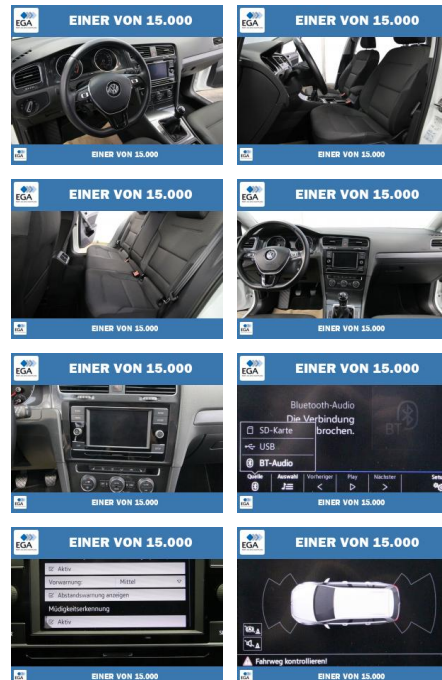

## Volkswagen Golf VII Variant 1.5 TSI BMT

PW01-19446-001 Angebotsnr.:

Erstzulassung:	Kilometer:	Farbe:	Leistung:	Kraftstoffart:
01.10.2017	58.374	Weiß	110 kW / 150 PS	Benzin

PREIS	FINANZIERUNGSBEISPIEL
<b>18.500 €</b>	Laufzeit: 72 Monate      Anzahlung: 25 %
	Basis-Finanzierung:*      Mtl. Rate:
	Zielraten-Finanzierung:** <b>1.160 €</b>