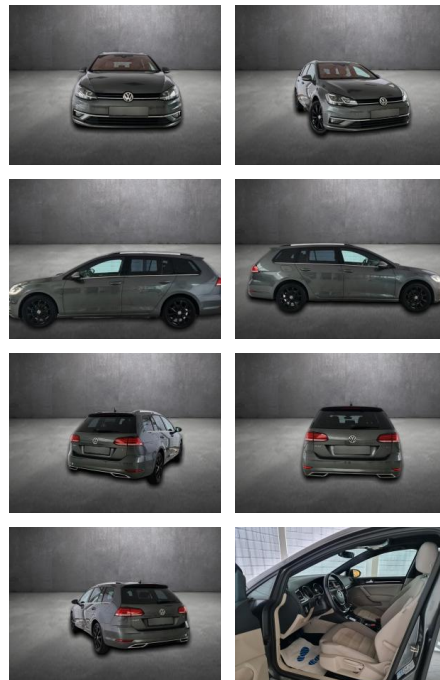

AH90-74880-128 Angebotsnr.:

Erstzulassung:	Kilometer:	Farbe:	Leistung:	Kraftstoffart:
14.02.2018	52.495		110 kW / 150 PS	Benzin

PREIS
20.960 €

FINANZIERUNGSBEISPIEL

Laufzeit: 72 Monate Anzahlung: 25 %
Basis-Finanzierung:* Mtl. Rate:
Zielraten-Finanzierung:** **182 €**