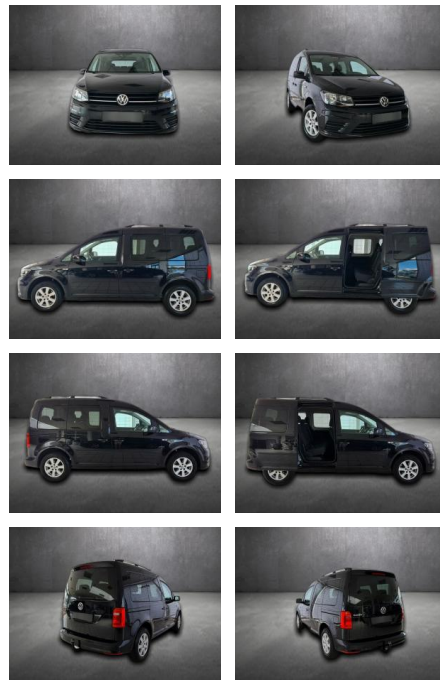

AH90-00404-145 **Angebotsnr.:**

| | | | | |
|-----------------------|-------------------|---------------|------------------|-----------------------|
| Erstzulassung: | Kilometer: | Farbe: | Leistung: | Kraftstoffart: |
| 14.06.2019 | 79.737 | | 75 kW / 102 PS | Diesel |